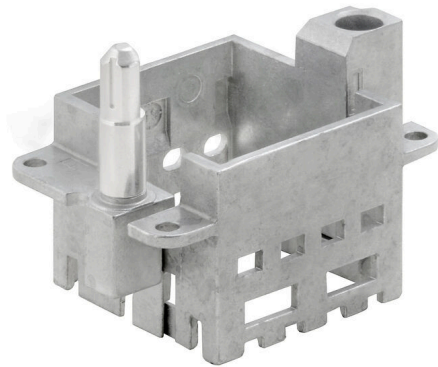

HDC MFGS 6B AB

Weidmüller Interface GmbH & Co. KG
Klingenbergstraße 26
D-32758 Detmold
Germany

www.weidmueller.com

**Simple**

The innovative sliding frame has two defined lock-in positions for opening and closing. This enables simple and tool-free module assembly.

Általános rendelési adatok

Változat	Frame
Rendelési szám	2736890000
Típus	HDC MFGS 6B AB
GTIN (EAN)	4050118822250
Qty.	1 Darab

Műszaki adatok

Tanúsítványok

ROHS	Megfelel
------	----------

Méreték és tömegek

Mélység	34.4 mm	Mélység (coll)	1.3543 inch
Szélesség	51 mm	Szélesség (coll)	2.0079 inch
Nettó tömeg	51.92 g		

Termékek környezetvédelmi megfelelése

RoHS megfelelési állapot	Megfelel, kivétellel
RoHS alóli kivétel (ha van/ismert ilyen)	6c
REACH SVHC	Lead 7439-92-1
SCIP	425d5315-3039-4ee5-aab3-6b6a65cc297f

Általános adatok

Telepítési szerkezeti méret	3	Dugaszolási ciklusok	≥ 500
Alapanyag	Cink présöntvény	Sorozat	ModuPlug
Vezetőcsap verziója	rövid	Foglalatok száma	2

Fontos megjegyzés

Termékinformáció	A PE csatlakozás már nem elérhető a vezetőcsappal rendelkező verzióhoz.
------------------	---