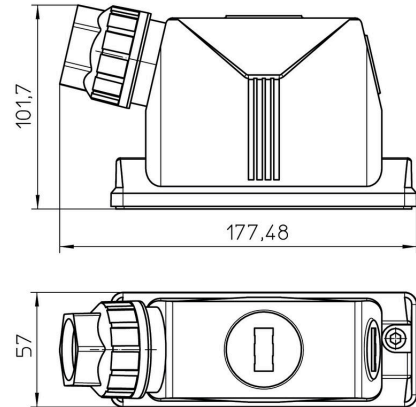

HDC 24B TSS 1M40 WMP

Weidmüller Interface GmbH & Co. KG
Klingenbergstraße 26
D-32758 Detmold
Germany

Rajzok

www.weidmueller.com