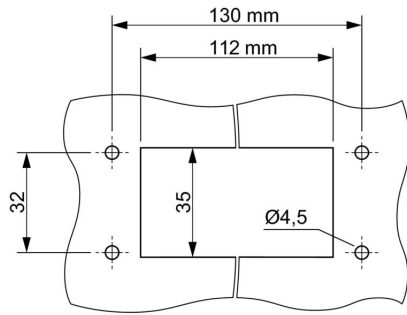

HDC 24B TSS 1M40 WMP

Weidmüller Interface GmbH & Co. KG
Klingenbergstraße 26
D-32758 Detmold
Germany

Rajzok

www.weidmueller.com