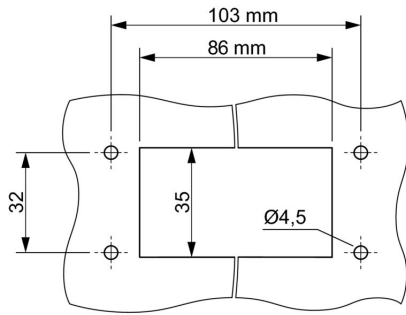

HDC 16B TSS 1M40 WMP

Weidmüller Interface GmbH & Co. KG
Klingenbergstraße 26
D-32758 Detmold
Germany

Drawings

www.weidmueller.com