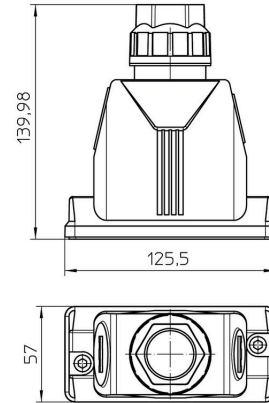

HDC 16B TSS 1M40 WMP

Weidmüller Interface GmbH & Co. KG
Klingenbergstraße 26
D-32758 Detmold
Germany

Drawings

www.weidmueller.com