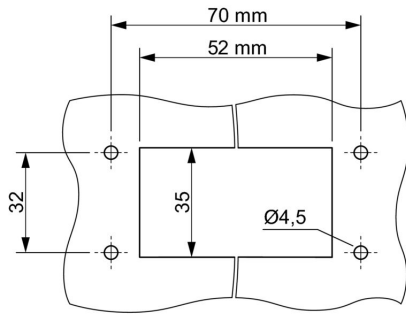

HDC 06B TSS 1M25 WMP

Weidmüller Interface GmbH & Co. KG
Klingenbergstraße 26
D-32758 Detmold
Germany

Drawings

www.weidmueller.com