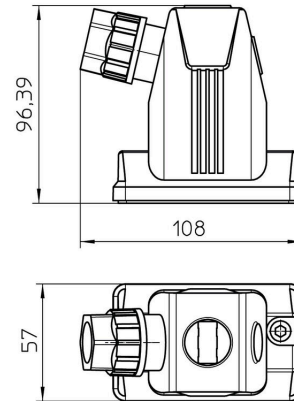

HDC 06B TSS 1M25 WMP

Weidmüller Interface GmbH & Co. KG
Klingenbergstraße 26
D-32758 Detmold
Germany

Drawings

www.weidmueller.com