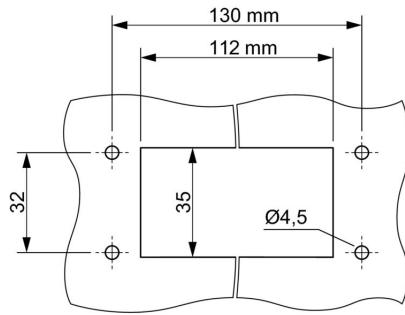

HDC 24B TOS 1M40 WMP

Weidmüller Interface GmbH & Co. KG
Klingenbergstraße 26
D-32758 Detmold
Germany

Rajzok

www.weidmueller.com