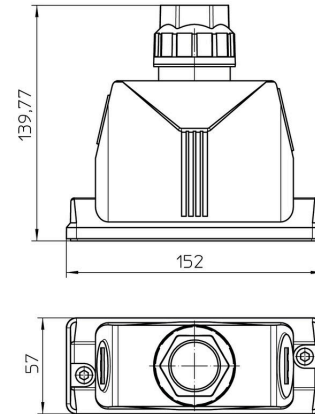

HDC 24B TOS 1M40 WMP

Weidmüller Interface GmbH & Co. KG
Klingenbergstraße 26
D-32758 Detmold
Germany

Rajzok

www.weidmueller.com