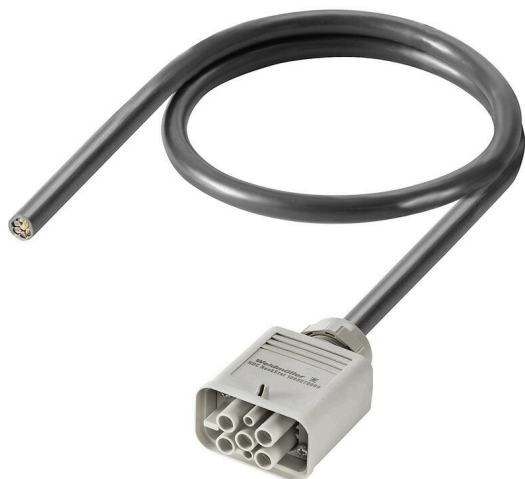

CH-HOAB-XXXX-06-0500-AI

Weidmüller Interface GmbH & Co. KG

Klingenbergstraße 26

D-32758 Detmold

Germany

www.weidmueller.com

Product similar to illustration

Az ipar hálózatba szerveződésével egyre több gép és rendszer készül moduláris felépítéssel. A vezérlőszekrények funkciói egyre inkább átkerülnek a terepi szintre, ez pedig a kábelezési igény növekedésével jár.

A mi csatlakoztatásra kész kábelszerelvényeink sokféle alkalmazásban alkalmasak a terepi szintű vezetékezésre, az adatok és a tápfeszültség továbbítására. A Weidmüller Plug & Produce megoldása teljes mértékben tesztelt, és egyszerűsíti az Ön gépeinek szerelését. Ezzel a fő szempontokra koncentrálhat és növelheti a hatékonyságát.

Tanúsított komponenseink széles választékával olyan tág választási lehetőséget kínálunk, amellyel biztosan megtalálja az Ön alkalmazásához legmegfelelőbb megoldást.

Ha folyamatosan bővülő termékválasztékunkban sem találja a kívánt kábelszerelvényt, akkor különböző hosszváltozatokat és vevőspecifikus megoldásokat is kínálunk.

Általános rendelési adatok

Változat	Ipari nehézcsatlakozó-szerelvények, Aljzatos csatlakozó, Lapp ÖLFLEX® CLASSIC 110 BK 7G2.5 or similar, árnyékolt: Nem, Pólusszám: 6
Rendelési szám	2712410500
Típus	CH-HOAB-XXXX-06-0500-AI
GTIN (EAN)	4050118779646
Qty.	1 Darab