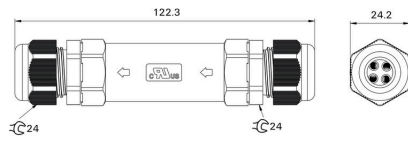

Pólusszám	3	Szín	fekete
Ház fő anyaga	Nylon, Üvegszál, az UL által elismert	Érintkező anyaga	Sárgaréz, nikkelezett
Érintkező felület	Nikkelezett CuZn	Vezeték csatlakozási keresztmetszet, finomsodratú, min.	0.75 mm ²
Vezeték csatlakozási keresztmetszet, finomsodratú, max.	3.5 mm ²	Conductor connection cross-section, flexible	0.75...3.5 mm ²
Védelmi osztály	IP68 (50 m / 24 h)		

Besorolások

ETIM 8.0	EC001059	ETIM 9.0	EC001059
ETIM 10.0	EC001059	ECLASS 14.0	27-40-02-12
ECLASS 15.0	27-40-02-12		

Méretrajz

Szerelési kivágás