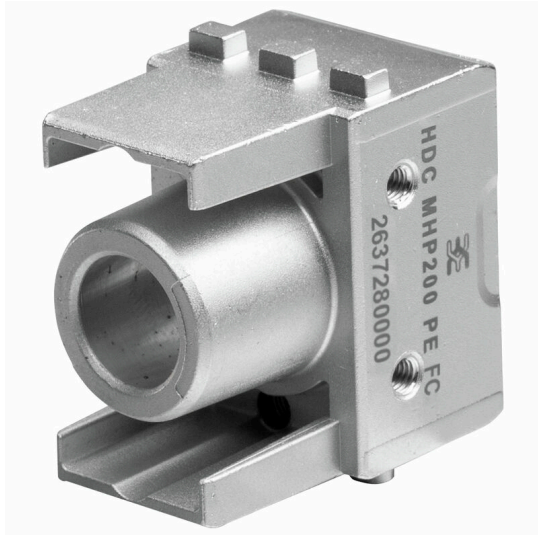

HDC MHP200 PE FC

Weidmüller Interface GmbH & Co. KG
Klingenbergstraße 26
D-32758 Detmold
Germany

www.weidmueller.com

**Flexible**

The four module sizes make for individual plug solutions that save a huge amount of space. The smaller pitch translates into an optimised design too.

Általános rendelési adatok

Változat	Áramellátás modul, 200 A, Pólusszám: 1, Krimpelhető csatlakozás, Hüvely, Dugaszhelyek szükséges száma: 1
Rendelési szám	2637310000
Típus	HDC MHP200 PE FC
GTIN (EAN)	4064675269151
Qty.	1 Darab

HDC MHP200 PE FC

Weidmüller Interface GmbH & Co. KG
Klingenbergstraße 26
D-32758 Detmold
Germany

www.weidmueller.com

Technical data

Tanúsítványok

Jóváhagyások

Méretek és tömegek

Mélység	34 mm	Mélység (coll)	1.3386 inch
Magasság	38.2 mm	Magasság (coll)	1.5039 inch
Szélesség	21.85 mm	Szélesség (coll)	0.8602 inch
Nettó tömeg	90 g		

Hőmérsékletek

Hőmérsékleti határérték -40 °C ... 125 °C

Termékek környezetvédelmi megfelelése

RoHS megfelelési állapot Megfelel, kivétel nélkül
REACH SVHC Nincs 0,1 tömeg% feletti SVHC

Verzió

Csatlakozás típusa Krimpelhető csatlakozás