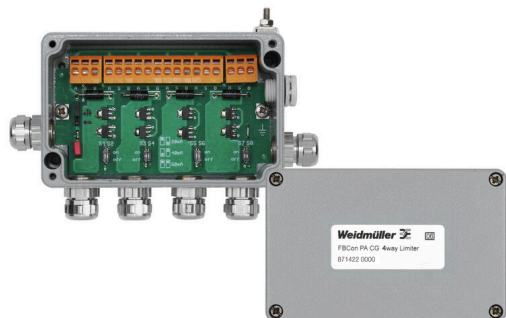

FBCON PA CG 4WAY LIMITER

Weidmüller Interface GmbH & Co. KG

Klingenbergstraße 26

D-32758 Detmold

Germany

www.weidmueller.com

A standard ipari alkalmazásokhoz (nem veszélyes területek), a PROFIBUS PA összekötő dobozok és határolók 1 utas, 2 utas, 4 utas és 8 utas elosztóként is elérhetőek.

Az FBCon határolók kialakításuk révén alkalmasak a csatlakoztatott terepi eszközök túlfeszültség és rövidzárlat elleni védelmére. Feszültséghatároló védőelemként tompító diódákat lehet használni. Az integrált áramhatárolónak köszönhetően a szegmens a csomóponti kábelnél is védelmet élvez a rövidzárlattal szemben.

Az EMC tömszelencék, az IP66 védelmi osztály és a széles üzemi hőmérséklet-tartomány biztonságos védelmet nyújt a zord körülmények között működő csatlakozásai számára.

Működés

- Elektromágneses zavarvédelemmel rendelkező tömszelencék a fővonalis és a csomóponti kábelhez
- M12 csatlakozó csomóponti kábelhez
- Külső földelőcsavar
- Nyomáskiegyenlítő elem
- IP66 védelmi osztály
- Alumínium és rozsdamentes acél változatok
- Profibus PA/Foundation Fieldbus kompatibilis

Megjegyzés: Az alumínium házzal és/vagy M12 csatlakozásokkal rendelkező FBCon termékek használata nem javasolt erősen sós környezetben.

Általános rendelési adatok

Változat	Standard elosztó áramkorlátozással, 4 csatornás elosztó, LIMITER, IP66, IP67, Kerek
Rendelési szám	2624380000
Típus	FBCON PA CG 4WAY LIMITER
GTIN (EAN)	4050118627909
Qty.	1 Darab