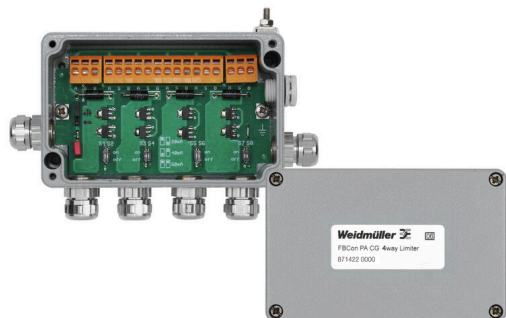

FBCON PA CG 4WAY LIMITER

Weidmüller Interface GmbH & Co. KG

Klingenbergstraße 26

D-32758 Detmold

Germany

www.weidmueller.com

A standard ipari alkalmazásokhoz (nem veszélyes területek), a PROFIBUS PA összekötő dobozok és határolók 1 utas, 2 utas, 4 utas és 8 utas elosztóként is elérhetőek.

Az FBCon határolók kialakításuk révén alkalmasak a csatlakoztatott terepi eszközök túlfeszültség és rövidzárlat elleni védelmére. Feszültségghatároló védőelemként tompító diódákat lehet használni. Az integrált áramhatárolónak köszönhetően a szegmens a csomóponti kábelnél is védelmet élvez a rövidzárlattal szemben.

Az EMC tömszelencék, az IP66 védelmi osztály és a széles üzemi hőmérséklet-tartomány biztonságos védelmet nyújt a zord körülmények között működő csatlakozásai számára.

Működés

- Elektromágneses zavarvédelemmel rendelkező tömszelencék a fővonal és a csomóponti kábelhez
- M12 csatlakozó csomóponti kábelhez
- Külső földelőcsavar
- Nyomáskiegyenlítő elem
- IP66 védelmi osztály
- Alumínium és rozsdamentes acél változatok
- Profibus PA/Foundation Fieldbus kompatibilis

Megjegyzés: Az alumínium házzal és/vagy M12 csatlakozásokkal rendelkező FBCon termékek használata nem javasolt erősen sós környezetben.

Általános rendelési adatok

Változat	Standard elosztó áramkorlátozással, 4 csatornás elosztó, LIMITER, IP66, IP67, Kerek
Rendelési szám	2624380000
Típus	FBCON PA CG 4WAY LIMITER
GTIN (EAN)	4050118627909
Qty.	1 Darab