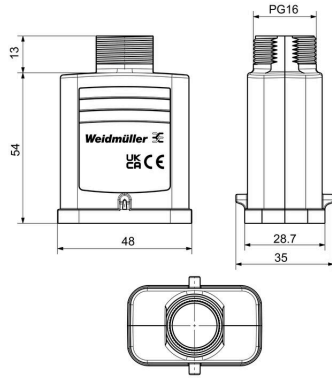

HDC HQP TOLU 1PG16 VE100

Weidmüller Interface GmbH & Co. KG
Klingenbergstraße 26
D-32758 Detmold
Germany

Rajzok

Rajz