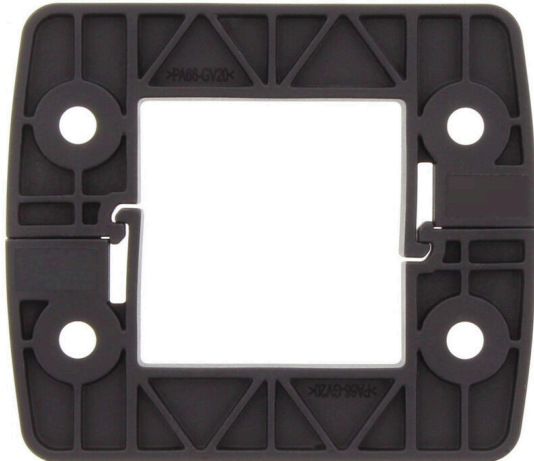

CABTITE FRL 4-1 BK**Weidmüller Interface GmbH & Co. KG**

Klingenbergstraße 26

D-32758 Detmold

Germany

www.weidmueller.com

The frame, fabricated from a single piece, is quick and easy to assemble and consists of dimensionally stable, fibre-glass reinforced plastic. The captive foamed seal guarantees effective IP66 sealing in accordance with DIN EN 60529, even on painted and rough surfaces.

Általános rendelési adatok

Változat	Reteselő keret, Cabtite (cable entry system), Poliamid, üvegszál-erősítésű, mélyfekete, Magasság: 68.8 mm, Szélesség: 80 mm, Mélység: 11.3 mm, -40 °C... 120 °C, IP66
Rendelési szám	2584260000
Típus	CABTITE FRL 4-1 BK
GTIN (EAN)	4050118616200
Qty.	10 Darab

Jóváhagyások

ROHS	Megfelel
UL File Number Search	UL weboldal
Tanúsítvány száma (cURus)	E223801

Méreték és tömegek

Mélység	11.3 mm	Mélység (coll)	0.4449 inch
Magasság	68.8 mm	Magasság (coll)	2.7087 inch
Legalacsonyabb változat magassága	11.3 mm	Szélesség	80 mm
Szélesség (coll)	3.1496 inch	Átmérő	5.5 mm
Rögzítési méret - magasság	58 mm	Rögzítési méret - szélesség	32 mm
Nettó tömeg	22.88 g		