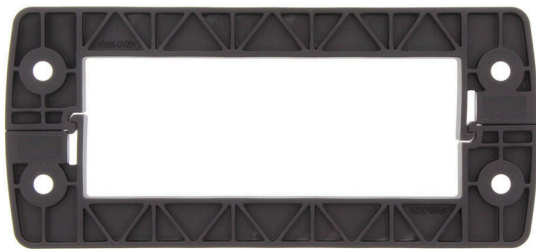

CABTITE FRL 24/10 BK**Weidmüller Interface GmbH & Co. KG**

Klingenbergstraße 26

D-32758 Detmold

Germany

www.weidmueller.com

The frame, fabricated from a single piece, is quick and easy to assemble and consists of dimensionally stable, fibre-glass reinforced plastic. The captive foamed seal guarantees effective IP66 sealing in accordance with DIN EN 60529, even on painted and rough surfaces.

Általános rendelési adatok

Változat	Reteselő keret, Cabtite (cable entry system), Poliamid, üvegszál-erősítésű, mélyfekete, Magasság: 68.8 mm, Szélesség: 152 mm, Mélység: 11.3 mm, -40 °C...120 °C, IP66
Rendelési szám	2584210000
Típus	CABTITE FRL 24/10 BK
GTIN (EAN)	4050118615289
Qty.	10 Darab

Méreték és tömegek

Mélység	11.3 mm	Mélység (coll)	0.4449 inch
Magasság	68.8 mm	Magasság (coll)	2.7087 inch
Legalacsonyabb változat magassága	11.3 mm	Szélesség	152 mm
Szélesség (coll)	5.9842 inch	Átmérő	5.5 mm
Rögzítési méret - magasság	130 mm	Rögzítési méret - szélesség	32 mm
Nettó tömeg	32.65 g		