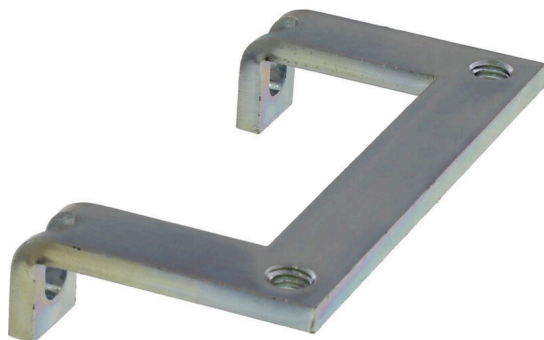

CABTITE CR 4/1 EMV**Weidmüller Interface GmbH & Co. KG**

Klingenbergstraße 26

D-32758 Detmold

Germany

www.weidmueller.com

A számos különböző árnyékolás csatlakozó bilincsel (KLBÜ) kombinálva az árnyékolás-csatlakozás sínek lehetővé teszik a kábelek praktikus, gondmentes és gyors árnyékolását.

Általános rendelési adatok

Változat	Árnyékolás-csatlakoztató sínek, Cabtite (cable entry system), Acél, horganyzott, ezüst, Magasság: 35.23 mm, Szélesség: 68 mm, Mélység: 16 mm
Rendelési szám	2583950000
Típus	CABTITE CR 4/1 EMV
GTIN (EAN)	4050118647037
Qty.	10 Darab

CABTITE CR 4/1 EMV

Weidmüller Interface GmbH & Co. KG
Klingenbergstraße 26
D-32758 Detmold
Germany

www.weidmueller.com

Műszaki adatok

Tanúsítványok

ROHS	Megfelel
------	----------

Méretek és tömegek

Mélység	16 mm	Mélység (coll)	0.6299 inch
Magasság	35.23 mm	Magasság (coll)	1.387 inch
Szélesség	68 mm	Szélesség (coll)	2.6772 inch
Átmérő	5.3 mm	Rögzítési méret - magasság	5.91 mm
Rögzítési méret - szélesség	5.3 mm	Nettó tömeg	26.14 g