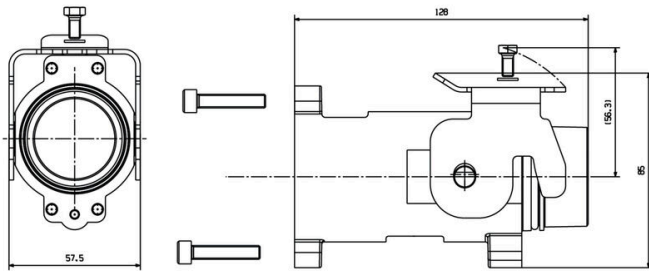

HDC HP550 STGH CR 1P

Weidmüller Interface GmbH & Co. KG
Klingenbergstraße 26
D-32758 Detmold
Germany

Rajzok

www.weidmueller.com