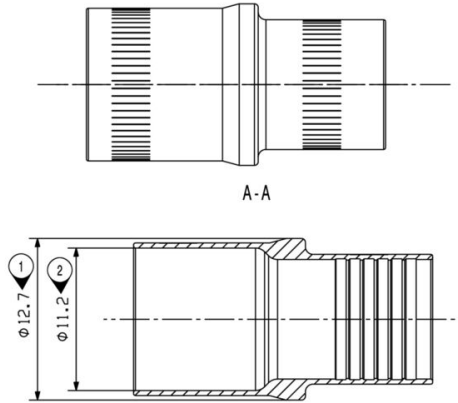

HDC MBUS CF 7.3

Weidmüller Interface GmbH & Co. KG
Klingenbergstraße 26
D-32758 Detmold
Germany

Rajzok

www.weidmueller.com