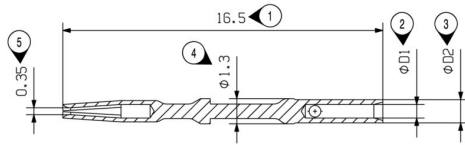

HDC MBUS8 M AWG20

Weidmüller Interface GmbH & Co. KG
Klingenbergstraße 26
D-32758 Detmold
Germany

Drawings

www.weidmueller.com