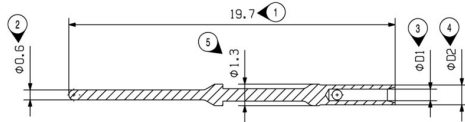

HDC MBUS8 M AWG20

Weidmüller Interface GmbH & Co. KG
Klingenbergstraße 26
D-32758 Detmold
Germany

Drawings

www.weidmueller.com