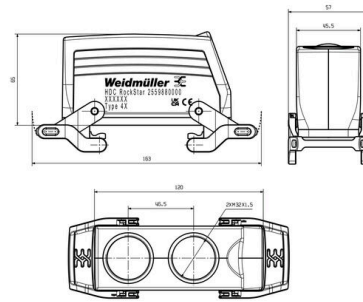

HDC 24B KBU 2M32G N

Weidmüller Interface GmbH & Co. KG
Klingenbergstraße 26
D-32758 Detmold
Germany

Rajzok

www.weidmueller.com

Product image

Rajz