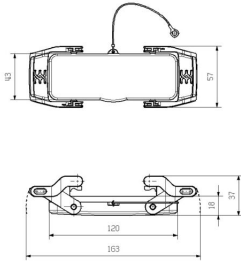

HDC 24B DMDQ 2QB N

Weidmüller Interface GmbH & Co. KG
Klingenbergstraße 26
D-32758 Detmold
Germany

Drawings

www.weidmueller.com