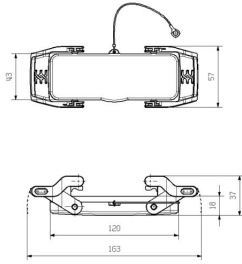

HDC 24B DMDQ 2QB N

Weidmüller Interface GmbH & Co. KG
Klingenbergstraße 26
D-32758 Detmold
Germany

Rajzok

www.weidmueller.com