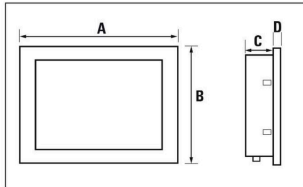

Műszaki adatok

Tanúsítványok

Jóváhagyások

ROHS	Megfelel
UL File Number Search	UL weboldal
Tanúsítvány száma (cULus)	E141197

Méretetek és tömegek

Mélység	49 mm	Mélység (coll)	1.9291 inch
Magasság	267 mm	Magasság (coll)	10.5118 inch
Szélesség	433 mm	Szélesség (coll)	17.0472 inch
Falvastagság, min.	2 mm	Falvastagság, max.	6 mm
Nettó tömeg	3300 g		

Equipment

Méret	15.6"	Felbontás	1366 x 768
Number of displayable colours	16 M	Luminance	400 cd/m ²
Touch-Screen	MultiTouch, capacitive	Material display	Glass
Szög (vízszintes)	Bal: 85° / Jobb: 85°	Szög (függőleges)	Felső: 80° / Alsó: 80°
Vázkeret anyaga	fém		

UV66-ADV-15-CAP-W

Weidmüller Interface GmbH & Co. KG
 Klingenbergstraße 26
 D-32758 Detmold
 Germany

Rajzok

www.weidmueller.com

Maße (mm) / Dimensions (mm)

	LCD	A	B	C	D
UV66-BAS-7-RES-W	7"	204	147.6	40	5
UV66-BAS-10-RES-W	10.1"	293	201.5	49	5
UV66-ADV-7-CAP-W	7"	204	147.6	40	4
UV66-ADV-10-CAP-W	10.1"	293	201.5	48	5
UV66-ADV-15-CAP-W	15.6"	433	267	49	6