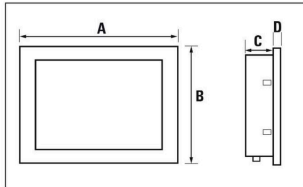

## Méreték és tömegek

Mélység	48 mm	Mélység (coll)	1.8898 inch
Magasság	201.5 mm	Magasság (coll)	7.9331 inch
Szélesség	293 mm	Szélesség (coll)	11.5354 inch
Falvastagság, min.	2 mm	Falvastagság, max.	6 mm
Nettó tömeg	2350 g		

## Equipment

Méret	10.1"	Felbontás	1280 x 800
Number of displayable colours	16 M	Luminance	400 cd/m <sup>2</sup>
Touch-Screen	MultiTouch, capacitive	Material display	Glass
Szög (vízszintes)	Bal: 85° / Jobb: 85°	Szög (függőleges)	Felső: 85° / Alsó: 85°
Vázkeret anyaga	fém		

## Rajzok

www.weidmueller.com

Maße (mm) / Dimensions (mm)

	LCD	A	B	C	D
UV66-BAS-7-RES-W	7"	204	147.6	40	5
UV66-BAS-10-RES-W	10.1"	293	201.5	49	5
UV66-ADV-7-CAP-W	7"	204	147.6	40	4
UV66-ADV-10-CAP-W	10.1"	293	201.5	48	5
UV66-ADV-15-CAP-W	15.6"	433	267	49	6