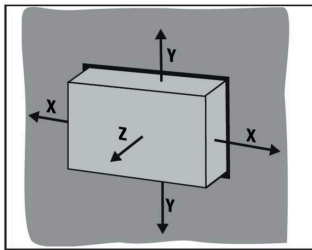

Montageabstände / Mounting distances