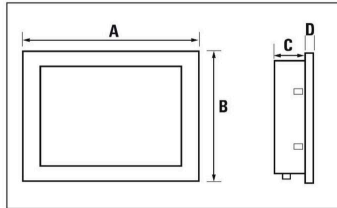

Méreték és tömegek

Mélység	35.3 mm	Mélység (coll)	1.3898 inch
Magasság	138 mm	Magasság (coll)	5.4331 inch
Szélesség	186 mm	Szélesség (coll)	7.3228 inch
Falvastagság, min.	2 mm	Falvastagság, max.	6 mm
Nettó tömeg	472 g		

Equipment

Méret	7"	Felbontás	800 x 480
Number of displayable colours	16 M	Luminance	350 cd/m ²
Touch-Screen	resistive	Material display	Műanyag
Vázkeret anyaga	Műanyag		

System data

Memória (RAM)	1 GB	Operációs rendszer	Linux + Browser (HTML5)
Interfészek hátul	1x Ethernet 10/100 MBit/s (RJ45), 1x USB-C	Processor	Dual Core ARM® Cortex®-A9, 1 GHz, (GPU 2D / GPU 3D support)
Memória (flash)	4 GB		

Rajzok

www.weidmueller.com

Maße (mm) / Dimensions (mm)

	LCD	A	B	C	D
UV66-ECO-4-RES-W	4.3"	126	95	26.6	5
UV66-ECO-7-RES-W	7"	192	144	25.9	5
UV66-ECO-10-RES-W	10.1"	272	194	28	5

Montageausschnitt / Panel cut-out

	LCD	E (mm)	F (mm)
UV66-ECO-4-RES-W	4.3"	111	80
UV66-ECO-7-RES-W	7"	175	127
UV66-ECO-10-RES-W	10.1"	256	178

Montageabstände / Mounting distances

X	Y	Z
> 51 mm	> 51 mm	> 51 mm

u-view ECO, BASIC and ADVANCED