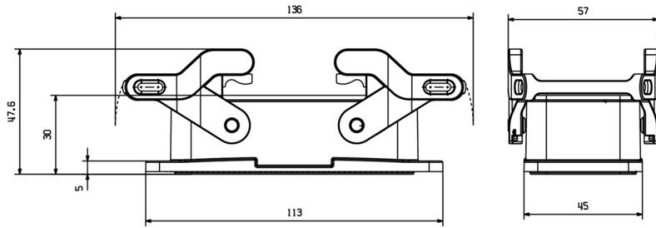

Rajz

szerelési furat