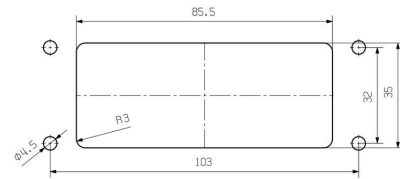

Rajz

szerelési furat