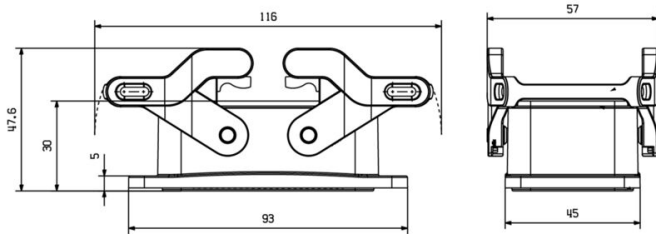

HDC 10B ABU EMC

Weidmüller Interface GmbH & Co. KG
Klingenbergstraße 26
D-32758 Detmold
Germany

Drawings

www.weidmueller.com