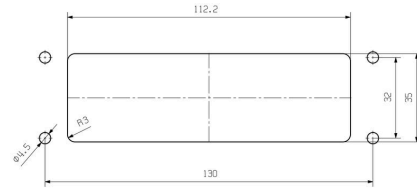

szerelési furat