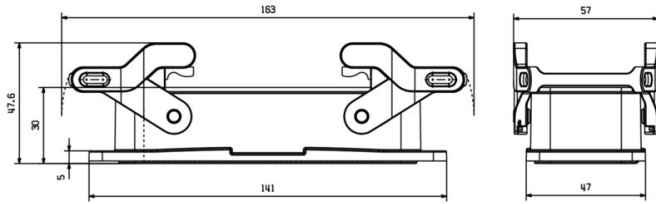

Rajzok

Rajz