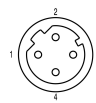

HDC XX5E01 MFSXXXX-0500

Weidmüller Interface GmbH & Co. KG

Klingenbergstraße 26

D-32758 Detmold

Germany

www.weidmuller.com

Kompakt

A kétpólusú buszmodul Megabit és Gigabit adatbetéteket fogad, és lehetővé teszi két vonal átvitelét egyetlen modulon belül. Rendkívül sokoldalú – alkalmas vasúti kábelekhez, ipari kábelekhez, energialánc-alkalmazásokhoz, Profibushoz és helyszíni konfekcionált adatcsatlakozókhoz.

Általános rendelési adatok

Változat	Adathasználat
Rendelési szám	2453550500
Típus	HDC XX5E01 MFSXXXX-0500
GTIN (EAN)	4050118467420
Qty.	1 Darab