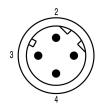

HDC XX5E01 MFSXXXX-0500

Weidmüller Interface GmbH & Co. KG

Klingenbergstraße 26

D-32758 Detmold

Germany

www.weidmuller.com

Kompakt

A kétpólusú buszmodul Megabit és Gigabit adatbetéteket fogad, és lehetővé teszi két vonal átvitelét egyetlen modulon belül. Rendkívül sokoldalú – alkalmas vasúti kábelekhez, ipari kábelekhez, energialánc-alkalmazásokhoz, Profibushoz és helyszíni konfekcionált adatcsatlakozókhoz.

Általános rendelési adatok

Változat	Adathasználat
Rendelési szám	2453550500
Típus	HDC XX5E01 MFSXXXX-0500
GTIN (EAN)	4050118467420
Qty.	1 Darab