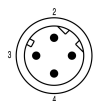

HDC XX5E01 MFSXXX-0400

Weidmüller Interface GmbH & Co. KG

Klingenbergstraße 26

D-32758 Detmold

Germany

www.weidmueller.com

Kompakt

A kétpólusú buszmodul Megabit és Gigabit adatbetéteket fogad, és lehetővé teszi két vonal átvitelét egyetlen modulon belül. Rendkívül sokoldalú – alkalmas vasúti kábelekhez, ipari kábelekhez, energialánc-alkalmazásokhoz, Profibushoz és helyszíni konfekcionált adatcsatlakozókhoz.

Általános rendelési adatok

Változat	Adathasználat
Rendelési szám	2453550400
Típus	HDC XX5E01 MFSXXX-0400
GTIN (EAN)	4050118467413
Qty.	1 Darab