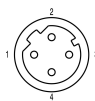

HDC XX5E01 MFSXXXX-0300

Weidmüller Interface GmbH & Co. KG

Klingenbergstraße 26

D-32758 Detmold

Germany

www.weidmueller.com

Kompakt

A kétpólusú buszmodul Megabit és Gigabit adatbetéteket fogad, és lehetővé teszi két vonal átvitelét egyetlen modulon belül. Rendkívül sokoldalú – alkalmas vasúti kábelekhez, ipari kábelekhez, energialánc-alkalmazásokhoz, Profibushoz és helyszíni konfekcionált adatcsatlakozókhoz.

Általános rendelési adatok

Változat	Adathasználat
Rendelési szám	2453550300
Típus	HDC XX5E01 MFSXXXX-0300
GTIN (EAN)	4050118467406
Qty.	1 Darab