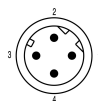

HDC XX5E01 MFSXXXX-0300

Weidmüller Interface GmbH & Co. KG

Klingenbergstraße 26

D-32758 Detmold

Germany

www.weidmueller.com

Kompakt

A kétpólusú buszmodul Megabit és Gigabit adatbetéteket fogad, és lehetővé teszi két vonal átvitelét egyetlen modulon belül. Rendkívül sokoldalú – alkalmas vasúti kábelekhez, ipari kábelekhez, energialánc-alkalmazásokhoz, Profibushoz és helyszíni konfekcionált adatcsatlakozókhoz.

Általános rendelési adatok

Változat	Adathasználat
Rendelési szám	2453550300
Típus	HDC XX5E01 MFSXXXX-0300
GTIN (EAN)	4050118467406
Qty.	1 Darab