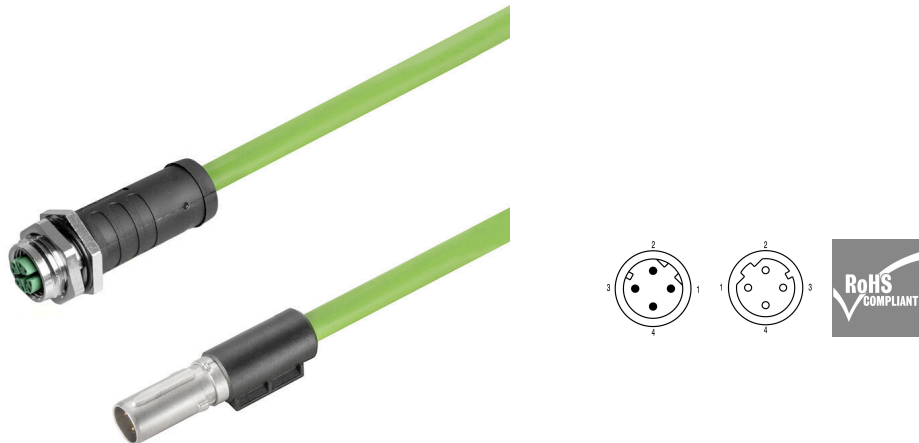

**HDC XX5E01 MFSM12D-0600****Weidmüller Interface GmbH & Co. KG**

Klingenbergstraße 26

D-32758 Detmold

Germany

www.weidmueller.com

**Kompakt**

A kétpólusú buszmodul Megabit és Gigabit adatbetéteket fogad, és lehetővé teszi két vonal átvitelét egyetlen modulon belül. Rendkívül sokoldalú – alkalmas vasúti kábelekhez, ipari kábelekhez, energialánc-alkalmazásokhoz, Profibushoz és helyszíni konfekcionált adatcsatlakozókhoz.

## Általános adatok

Pólusszám	4	Kábelhossz	6 m
Kódolás	D kódolású	Érintkező felület	Au (arany)
Átviteli sebesség	100 MBit/s	Szigetelési ellenállás	≥ 108 Ω
Kategória	Cat. 5e	Névleges feszültség	250 V
Névleges áram	4 A	Dugaszolási ciklusok	≥ 100
Típus	Érintkező	Szennyezés súlyossága	2
Ellentétes oldali változat	Aljzat, egyenes, M12D	Moduloldali változat	Érintkező