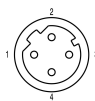

HDC XX5E01 MFSM12D-0050

Weidmüller Interface GmbH & Co. KG

Klingenbergstraße 26

D-32758 Detmold

Germany

www.weidmueller.com

Kompakt

A kétpólusú buszmodul Megabit és Gigabit adatbetéteket fogad, és lehetővé teszi két vonal átvitelét egyetlen modulon belül. Rendkívül sokoldalú – alkalmas vasúti kábelekhez, ipari kábelekhez, energialánc-alkalmazásokhoz, Profibushoz és helyszíni konfekcionált adatcsatlakozókhoz.

Általános rendelési adatok

Változat	Data use
Rendelési szám	2450450050
Típus	HDC XX5E01 MFSM12D-0050
GTIN (EAN)	4050118465235
Qty.	1 Darab