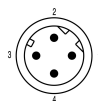

HDC XX5E01 MFSM12D-0050

Weidmüller Interface GmbH & Co. KG

Klingenbergstraße 26

D-32758 Detmold

Germany

www.weidmueller.com

Kompakt

A kétpólusú buszmodul Megabit és Gigabit adatbetéteket fogad, és lehetővé teszi két vonal átvitelét egyetlen modulon belül. Rendkívül sokoldalú – alkalmas vasúti kábelekhez, ipari kábelekhez, energialánc-alkalmazásokhoz, Profibushoz és helyszíni konfekcionált adatcsatlakozókhoz.

Általános rendelési adatok

Változat	Data use
Rendelési szám	2450450050
Típus	HDC XX5E01 MFSM12D-0050
GTIN (EAN)	4050118465235
Qty.	1 Darab