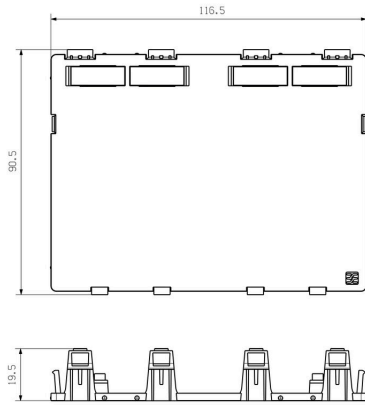

IE-FC-DIP-BP

Weidmüller Interface GmbH & Co. KG
Klingenbergstraße 26
D-32758 Detmold
Germany

Drawings

www.weidmueller.com

Méretrajz