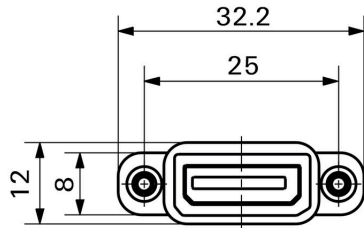

ROHS	Megfelel
------	----------

Méreték és tömegek

Nettó tömeg	11 g
-------------	------

Hőmérsékletek

Tárolási hőmérséklet	Üzemi hőmérséklet	-15 °C...50 °C
Telepítési hőmérséklet		

Termékek környezetvédelmi megfelelése

RoHS megfelelési állapot	Megfelel
REACH SVHC	Lead 7439-92-1
SCIP	14f36bdb-8bcd-4f24-8fb3-9538ad1abec6

Általános adatok

Terméktípus	HDMI-összekötő	Védelmi osztály	IP20
Betét típusa	Jelbetétek, HDMI		

Besorolások

ETIM 8.0	EC001121	ETIM 9.0	EC001121
ETIM 10.0	EC001121	ECLASS 14.0	27-18-28-92
ECLASS 15.0	27-18-28-92		

Méretrajz

Méretrajz

Méretrajz