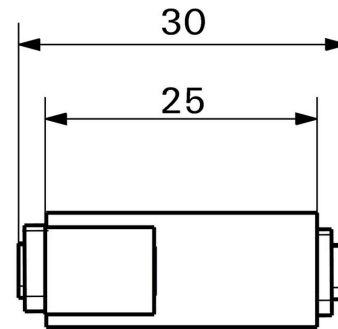

ROHS	Megfelel
------	----------

Méreték és tömegek

Nettó tömeg	11 g
-------------	------

Hőmérsékletek

Tárolási hőmérséklet	Üzemi hőmérséklet	-15 °C...50 °C
Telepítési hőmérséklet		

Termékek környezetvédelmi megfelelése

ETIM 8.0	EC001121	ETIM 9.0	EC001121
ETIM 10.0	EC001121	ECLASS 14.0	27-18-28-92
ECLASS 15.0	27-18-28-92		

Méretrajz

Méretrajz

Méretrajz