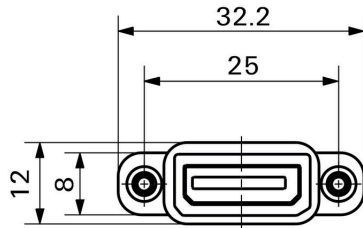

ROHS	Megfelel
------	----------

Méretek és tömegek

Nettó tömeg	11 g
-------------	------

Hőmérsékletek

Tárolási hőmérséklet	Üzemi hőmérséklet	-15 °C...50 °C
Telepítési hőmérséklet		

Termékek környezetvédelmi megfelelése

RoHS megfelelési állapot	Megfelel
REACH SVHC	Lead 7439-92-1
SCIP	14f36bdb-8bcd-4f24-8fb3-9538ad1abec6

Általános adatok

Terméktípus	HDMI-összekötő	Védelmi osztály	IP20
Betét típusa	Jelbetétek, HDMI		

Besorolások

ETIM 8.0	EC001121	ETIM 9.0	EC001121
ETIM 10.0	EC001121	ECLASS 14.0	27-18-28-92
ECLASS 15.0	27-18-28-92		

Méretrajz

Méretrajz

Méretrajz