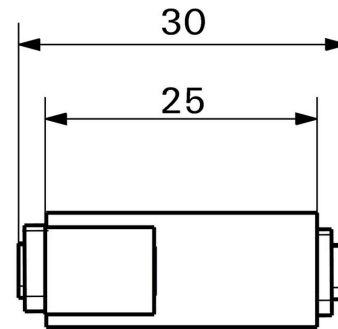

ROHS	Megfelel
------	----------

Méretek és tömegek

Nettó tömeg	11 g
-------------	------

Hőmérsékletek

Tárolási hőmérséklet	Üzemi hőmérséklet	-15 °C...50 °C
Telepítési hőmérséklet		

Termékek környezetvédelmi megfelelése

ETIM 8.0	EC001121	ETIM 9.0	EC001121
ETIM 10.0	EC001121	ECLASS 14.0	27-18-28-92
ECLASS 15.0	27-18-28-92		

Méretrajz

Méretrajz

Méretrajz