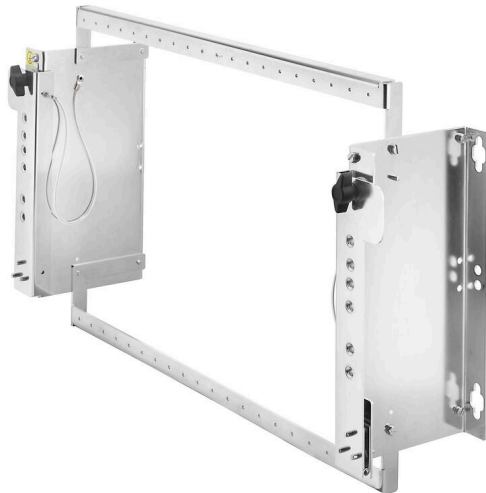

MIGRATION RACK S5 135 H

Weidmüller Interface GmbH & Co. KG
Klingenbergstraße 26
D-32758 Detmold
Germany

www.weidmueller.com

Az üzemek egyre növekvő bonyolultságával, bizonyos PLC-k elavulásával és az I/O jelek számának elkerülhetetlen növekedésével sok létesítményben és üzemben a meglévő vezérlőket újakra kell cserélni, a meglévő terepi kábelezés módosítása nélkül. A Weidmüller adaptereinek, konfekcionált kábeleinek és interfészeinek használatával a PLC-rendszer cseréje egyszerűen és biztonságosan megoldható: a meglévő terepi kábelezést a felhasználók megtarthatják, tesztelhetik az új rendszert és a szerelés miatti üzemkiesést a minimumon tarthatják.

www.weidmueller.com

Műszaki adatok

Tanúsítványok

| | |
|------|----------|
| ROHS | Megfelel |
|------|----------|

Méretek és tömegek

| | | | |
|-------------|----------|------------------|--------------|
| Mélység | 134 mm | Mélység (coll) | 5.2756 inch |
| Magasság | 221 mm | Magasság (coll) | 8.7008 inch |
| Szélesség | 532 mm | Szélesség (coll) | 20.9448 inch |
| Nettó tömeg | 806.84 g | | |