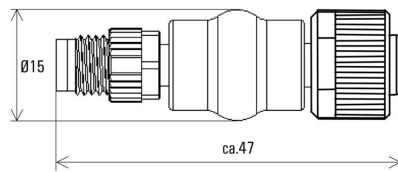

SAI-ADAPT-M8/M12 4P

Weidmüller Interface GmbH & Co. KG
Klingenbergstraße 26
D-32758 Detmold
Germany

www.weidmueller.com

Rajzok

Méretrajz