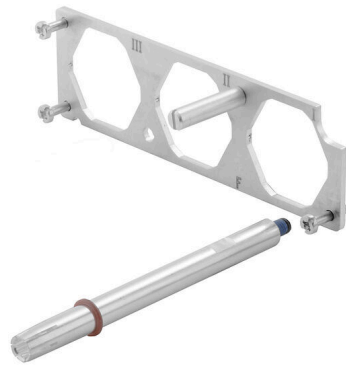

HDC HP 550 SSF SET**Weidmüller Interface GmbH & Co. KG**

Klingenbergstraße 26

D-32758 Detmold

Germany

www.weidmueller.com

A RockStar® A HighPower házak nagyszilárdságú alumínium présöntvényből készülnek, és a folyamatos optimalizálásnak köszönhetően kimagasló védelmet nyújtanak a szigorú környezeti körülmények ellen. A sokrészes ház a felhasználónak lehetőséget ad a folyamatok felülvizsgálatára le az utolsó lépésig a munkafolyamatban.

Általános rendelési adatok

Változat	HDC-betét, Pólusszám: 3, Telepítési szerkezeti méret: 8
Rendelési szám	1987950000
Típus	HDC HP 550 SSF SET
GTIN (EAN)	4050118372731
Qty.	1 Darab

HDC HP 550 SSF SET

Weidmüller Interface GmbH & Co. KG
Klingenbergstraße 26
D-32758 Detmold
Germany

www.weidmueller.com

Technical data

Tanúsítványok

ROHS	Megfelel
------	----------

Méreték és tömegek

Nettó tömeg	137.7 g
-------------	---------

Termékek környezetvédelmi megfelelése

RoHS megfelelési állapot	Megfelel, kivétellel
RoHS alóli kivétel (ha van/ismert ilyen)	6c
REACH SVHC	Lead 7439-92-1
SCIP	a1b198df-2a58-40a5-bb31-ff1a2bb12993

Általános adatok

Pólusszám	3	Telepítési szerkezeti méret	8
UL 94 éghetőségi osztály	None	Szín	Ezüstszürke
Alapanyag	Nemesacél, rozsdamentes	Sorozat	HighPower
Halogénmentes	false	BG	8

Általános adatok

Szín	Ezüstszürke	Alapanyag	Nemesacél, rozsdamentes
Sorozat	HighPower		