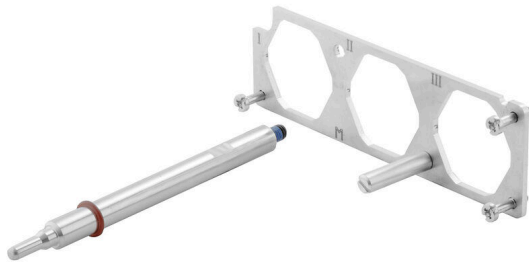

HDC HP 550 SSM SET

Weidmüller Interface GmbH & Co. KG
Klingenbergstraße 26
D-32758 Detmold
Germany

www.weidmueller.com

A RockStar® A HighPower házak nagyszilárdságú alumínium présöntvényből készülnek, és a folyamatos optimalizálásnak köszönhetően kimagasló védelmet nyújtanak a szigorú környezeti körülmények ellen. A sokrészes ház a felhasználónak lehetőséget ad a folyamatok felülvizsgálatára le az utolsó lépésig a munkafolyamatban.

Általános rendelési adatok

Változat	HDC-betét, Pólusszám: 3, Telepítési szerkezeti méret: 8
Rendelési szám	1987920000
Típus	HDC HP 550 SSM SET
GTIN (EAN)	4050118372571
Qty.	1 Darab

HDC HP 550 SSM SET

Weidmüller Interface GmbH & Co. KG
Klingenbergstraße 26
D-32758 Detmold
Germany

www.weidmueller.com

Műszaki adatok

Tanúsítványok

ROHS	Megfelel
------	----------

Méretek és tömegek

Nettó tömeg	141 g
-------------	-------

Termékek környezetvédelmi megfelelése

RoHS megfelelési állapot	Megfelel, kivétellel
RoHS alóli kivétel (ha van/ismert ilyen)	6c
REACH SVHC	Lead 7439-92-1
SCIP	a1b198df-2a58-40a5-bb31-ff1a2bb12993

Általános adatok

Pólusszám	3	Telepítési szerkezeti méret	8
UL 94 éghetőségi osztály	None	Szín	Ezüstszürke
Alapanyag	Nemesacél, rozsdamentes	Sorozat	HighPower
Halogénmentes	false	BG	8

Általános adatok

Szín	Ezüstszürke	Alapanyag	Nemesacél, rozsdamentes
Sorozat	HighPower		