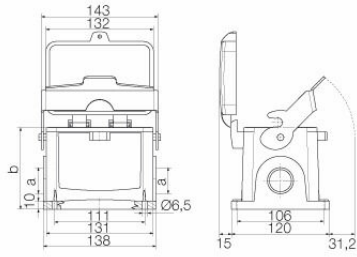

HDC 48B SDLU 2M40G

Weidmüller Interface GmbH & Co. KG
Klingenbergstraße 26
D-32758 Detmold
Germany

Rajzok

www.weidmueller.com