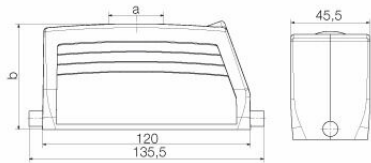

HDC 64D TOLU 1M40G

Weidmüller Interface GmbH & Co. KG
Klingenbergstraße 26
D-32758 Detmold
Germany

Rajzok

www.weidmueller.com