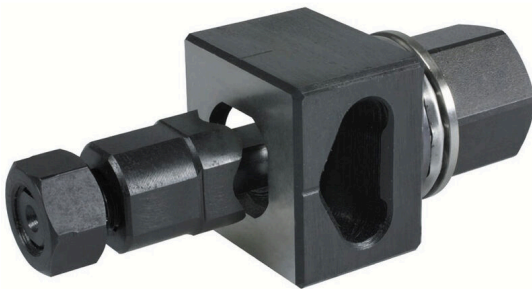

A kép illusztráció

A Weidmüller lyukasztószerszámai a legjobb eszközök arra, hogy nyílásokat vágjon az elektromos szekrényeibe!

- PG tömszelencék
- M tömszelencék
- Speciális tömszelencék

Általános rendelési adatok

Változat	Lemezlyukasztó
Rendelési szám	1966790000
Típus	IE-KOK-V4
GTIN (EAN)	4032248659616
Qty.	1 Darab

Műszaki adatok

Méretek és tömegek

Szélesség	20.2 mm	Szélesség (coll)	0.7953 inch
Átmérő	23.2 mm	Nettó tömeg	700 g

Termékek környezetvédelmi megfelelése

RoHS megfelelési állapot	Nem érintett
REACH SVHC	Lead 7439-92-1
SCIP	b28ab223-64ec-44cf-adb0-4dd6ebcae141

Műszaki adatok

Árucikk leírása	Négyszögletes lemezlyukasztók, 23,2 x 20,2 mm	Változat	Speciális forma, 2 oldalon lapítva
-----------------	---	----------	---------------------------------------