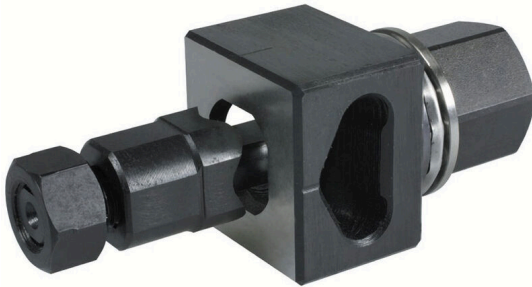

IE-KOK-V1

Weidmüller Interface GmbH & Co. KG

Klingenbergstraße 26

D-32758 Detmold

Germany

www.weidmueller.com

A Weidmüller lyukasztószerszámai a legjobb eszközök arra, hogy nyílásokat vágjon az elektromos szekrényeibe!

- PG tömszelencék
- M tömszelencék
- Speciális tömszelencék

Általános rendelési adatok

Változat	Sheet holes
Rendelési szám	1966780000
Típus	IE-KOK-V1
GTIN (EAN)	4032248659302
Qty.	1 Darab