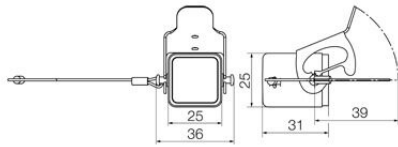

HDC 04A DODL 1LB

Weidmüller Interface GmbH & Co. KG
Klingenbergstraße 26
D-32758 Detmold
Germany

Drawings

www.weidmueller.com