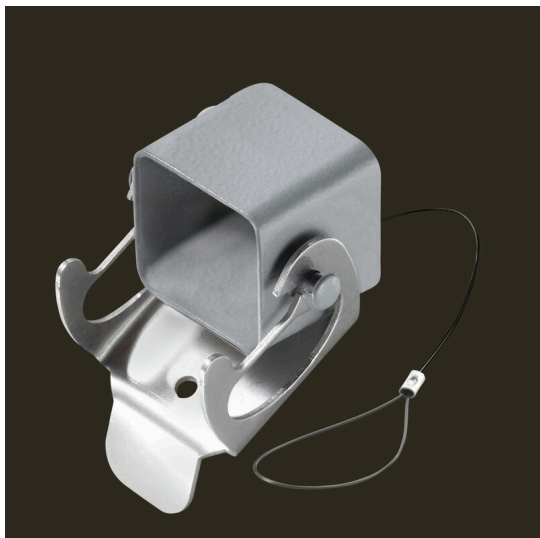

HDC 04A DODL 1LB

Weidmüller Interface GmbH & Co. KG

Klingenbergstraße 26

D-32758 Detmold

Germany

www.weidmueller.com

A speciális öntött könnyűfém és a többrétegű felületi tömítés teljes védelmet biztosít a HDC házaknak. Az okosan kialakított reteszelési rendszer rozsdamentes acélból van gyártva. Ez hosszú élettartamot garantál nagy korrózió- és ütésállósággal.

A házreteszelési rendszer integrált biztonságot nyújt. Egyedülálló szabadalmaztatott rugórendszerünk biztos fogantyúval látja el a házreteszélést, és megakadályozza a véletlen nyitást.

A lézeres jelölés gyors és könnyű azonosítást tesz lehetővé. Minden ház lézeres jelöléssel maradandóan feliratozásra kerül, úgy, hogy minden termék gyorsan kiválasztható és elhelyezhető.

Weidmüller RockStar® IP 65 / NEMA Type 4X burkolatok - az Ön első választása az IP 65 védelemmel rendelkező ipari burkolatoknál

Általános rendelési adatok

Változat	HDC-házak, Telepítési szerkezeti méret: 1, Védelmi osztály: IP65, bedugva, Fedél házfelső részhez, Keresztkegyl az alsórészen, Standard
Rendelési szám	1963690000
Típus	HDC 04A DODL 1LB
GTIN (EAN)	403224864596 1
Qty.	1 Darab

Dugós ház, kábelbevezetések felül

A speciális öntött könnyűfém és a többrétegű felületi tömítés teljes védelmet biztosít a HDC házaknak. Az okosan kialakított reteszelési rendszer rozsdamentes acélból van gyártva. Ez hosszú élettartamot garantál nagy korrózió- és ütésállósággal.