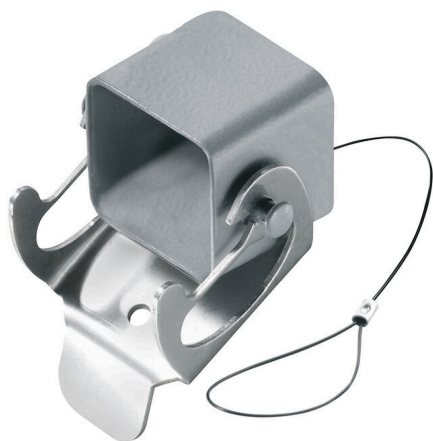

HDC 04A DODL 1LB

Weidmüller Interface GmbH & Co. KG

Klingenbergstraße 26

D-32758 Detmold

Germany

www.weidmueller.com

A speciális öntött könnyűfém és a többrétegű felületi tömítés teljes védelmet biztosít a HDC házaknak. Az okosan kialakított reteszelési rendszer rozsdamentes acélból van gyártva. Ez hosszú élettartamot garantál nagy korrózió- és ütésállósággal.

A házreteszelési rendszer integrált biztonságot nyújt. Egyedülálló szabadalmaztatott rugórendszerünk biztos fogantyúval látja el a házreteszélést, és megakadályozza a véletlen nyitást.

A lézeres jelölés gyors és könnyű azonosítást tesz lehetővé. Minden ház lézeres jelöléssel maradandóan feliratozásra kerül, úgy, hogy minden termék gyorsan kiválasztható és elhelyezhető.

Weidmüller RockStar® IP 65 / NEMA Type 4X burkolatok - az Ön első választása az IP 65 védettséggel rendelkező ipari burkolatoknál

Általános rendelési adatok

Változat	HDC-házak, Telepítési szerkezeti méret: 1, Védelmi osztály: IP65, bedugva, Fedél házfelsőrészhez, Keresztkengyel az alsórészen, Standard, Kábelbevezetések mérete: none
Rendelési szám	1963690000
Típus	HDC 04A DODL 1LB
GTIN (EAN)	4032248645961
Qty.	1 Darab

Dugós ház, kábelbevezetések oldalt

A speciális öntött könnyűfém és a többrétegű felületi tömítés teljes védelmet biztosít a HDC házaknak. Az okosan kialakított reteszelési rendszer rozsdamentes acélból van gyártva. Ez hosszú élettartamot garantál nagy korrózió- és ütésállósággal.