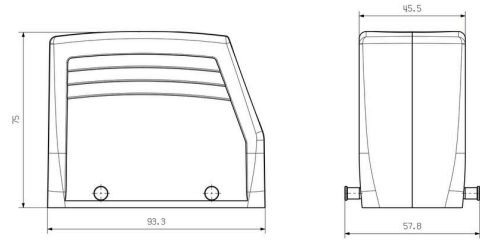

HDC 40D TBU 2M32G CSS

Weidmüller Interface GmbH & Co. KG
Klingenbergstraße 26
D-32758 Detmold
Germany

Drawings

www.weidmueller.com