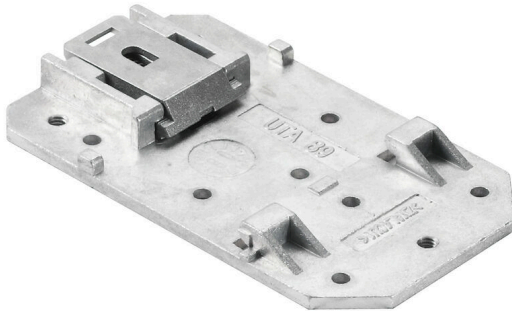

**SAI-TS35 MF****Weidmüller Interface GmbH & Co. KG**

Klingenbergstraße 26

D-32758 Detmold

Germany

www.weidmueller.com

A passzív M12 elosztók minden elképzelt kialakítással és konfigurációval kaphatók. Továbbá, számos különleges változat, pl. robbanásveszélyes területen használható SAI elosztók, vagy az ergonomikus kialakítású M8, csak a Weidmüllertől szerezhető be. Ezek mögött az innovatív termékek mögött számos szabadalmi védelem áll.

## Méretek és tömegek

Mélység	3 mm	Mélység (coll)	0.1181 inch
Magasság	89 mm	Magasság (coll)	3.5039 inch
Szélesség	52 mm	Szélesség (coll)	2.0472 inch
Nettó tömeg	103 g		