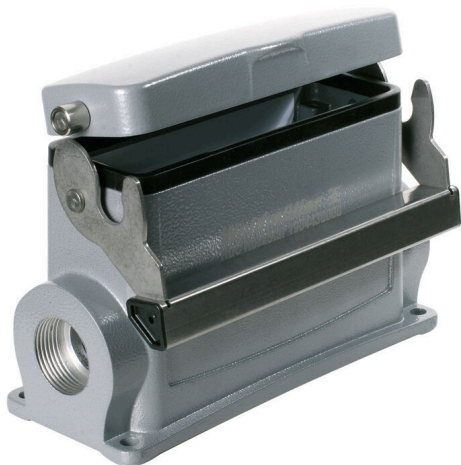

HDC 64D SDLU 1M25G

Weidmüller Interface GmbH & Co. KG

Klingenbergstraße 26

D-32758 Detmold

Germany

www.weidmueller.com

A speciális öntött könnyűfém és a többrétegű felületi tömítés teljes védelmet biztosít a HDC házaknak. Az okosan kialakított reteszelési rendszer rozsdamentes acélból van gyártva. Ez hosszú élettartamot garantál nagy korrózió- és ütésállósággal.

A házreteszelési rendszer integrált biztonságot nyújt. Egyedülálló szabadalmaztatott rugórendszerünk biztos fogantyúval látja el a házreteszélést, és megakadályozza a véletlen nyitást.

A lézeres jelölés gyors és könnyű azonosítást tesz lehetővé. Minden ház lézeres jelöléssel maradandóan feliratozásra kerül, úgy, hogy minden termék gyorsan kiválasztható és elhelyezhető.

Weidmüller RockStar® IP 65 / NEMA Type 4X burkolatok - az Ön első választása az IP 65 védettséggel rendelkező ipari burkolatoknál

Általános rendelési adatok

Változat	HDC-házak, Telepítési szerkezeti méret: 8, Védelmi osztály: IP65, bedugva, Ház alsórész, Hosszanti kengyel, magas, burkolattal, Kábelbevezetések mérete: M 25
Rendelési szám	1904430000
Típus	HDC 64D SDLU 1M25G
GTIN (EAN)	4032248585106
Qty.	1 Darab