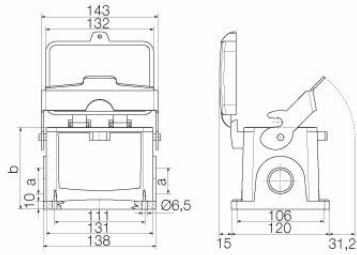

HDC 48B SDLU 1M32G

Weidmüller Interface GmbH & Co. KG
Klingenbergstraße 26
D-32758 Detmold
Germany

Rajzok

www.weidmueller.com