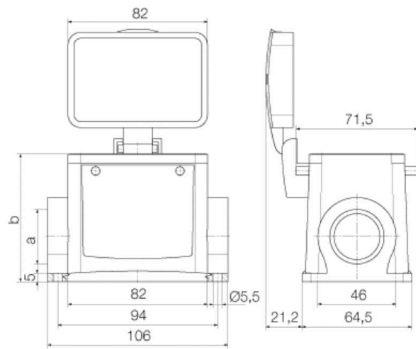

HDC 32A SDBO 1M32G

Weidmüller Interface GmbH & Co. KG
Klingenbergstraße 26
D-32758 Detmold
Germany

Rajzok

www.weidmueller.com