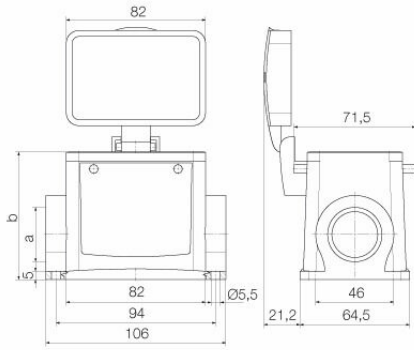

HDC 32A SDBO 1M25G

Weidmüller Interface GmbH & Co. KG
Klingenbergstraße 26
D-32758 Detmold
Germany

Rajzok

www.weidmueller.com